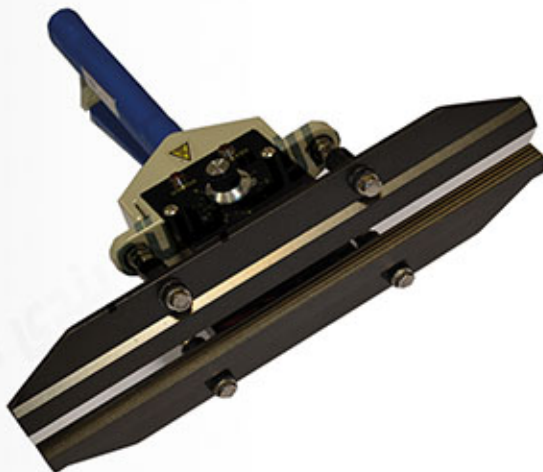

دستگاه های دوخت

دوخت مگنتی

- قابلیت دوخت فیلم های PVC، PE، PP
- قابلیت دوخت با کیفیت بالا
- قابلیت تنظیم نیمه اتوماتیک و پدالی
- قابل نصب در کنار دستگاه های بسته بندی اتوماتیک
- عرض دوخت ۵ میلیمتر
- در دو مدل ۴۵ و ۶۰ سانتیمتر

دوخت پرتابل

- قابلیت دوخت فیلم های PVC، PE، PP
- و فویل آلومینیوم
- قابلیت دوخت با کیفیت بالا
- قابلیت جا به جایی و دوخت آسان
- مناسب برای بسته بندی های حجیم و سنگین
- عرض دوخت ۱۲ میلیمتر
- در دو مدل ۳۰ و ۴۰ سانتیمتر